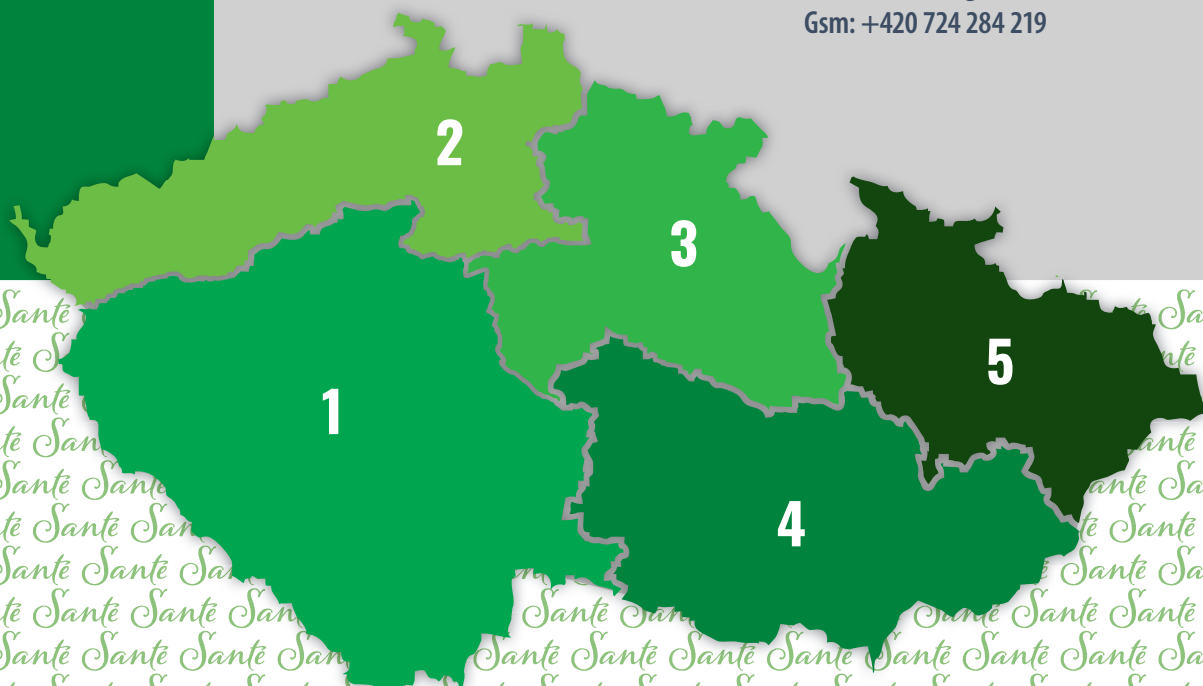

SANTÉ - zdravotní obuv s.r.o.
Buštěhradská 1031
272 03 Kladno - Dubí

REGION ČECHY

e-mail: info@sante-sro.cz

tel.: +420 312 284 395, 391

Gsm: +420 724 923 860

REGION MORAVA

e-mail: santeol@sante-sro.cz

Gsm: +420 724 284 219

LÉKÁRNY, ZDRAVOTNICKÉ PRODEJNY, OBUVI

1. **1** JIŽNÍ A ZÁPADNÍ ČECHY • tel.: +420 606 603 673
   e-mail: cechyjih@sante-sro.cz
2. **2** SEVERNÍ ČECHY • tel.: +420 724 259 209
   e-mail: cechysever@sante-sro.cz
3. **3** VÝCHODNÍ ČECHY • tel.: +420 725 919 873
   e-mail: cechyvychod@sante-sro.cz
4. **4** ZÁPADNÍ MORAVA • tel.: +420 602 613 338
   e-mail: moravazapad@sante-sro.cz
5. **5** SEVERNÍ MORAVA • tel.: +420 724 184 001
   e-mail: moravasever@sante-sro.cz

NEMOCNICE, REHABILITAČNÍ ÚSTAVY, PRACOVNÍ ODĚVY:

1. **1** PRACOVNÍ OBUV - SPECIALISTA
   REGION ČECHY:
   tel.: +420 724 229 113
   e-mail: profil@sante-sro.cz
2. **2**
3. **3**
4. **4** PRACOVNÍ OBUV - SPECIALISTA
   REGION MORAVA:
   tel.: +420 725 919 874
   e-mail: moravaprofi@sante-sro.cz
5. **5**